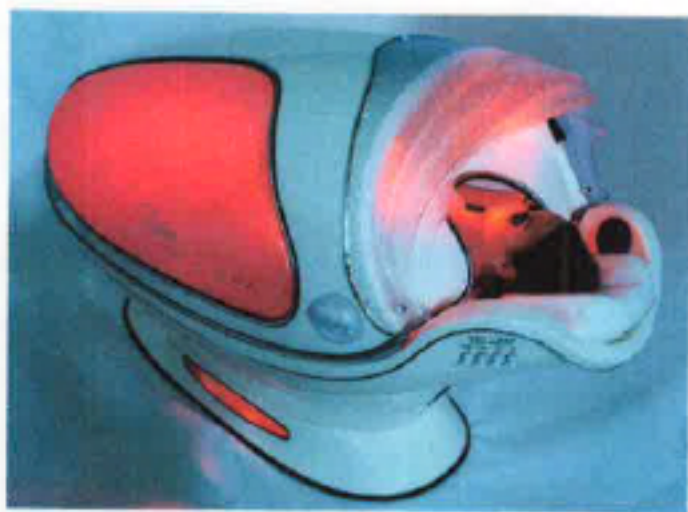

《 お知らせ

高濃度酸素LEDカプセル

17号室に設置

ドライサウナも搭載・多機能マシン

《ご予約はお早めに